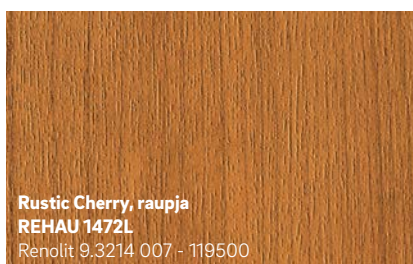

Silti un omulīgi