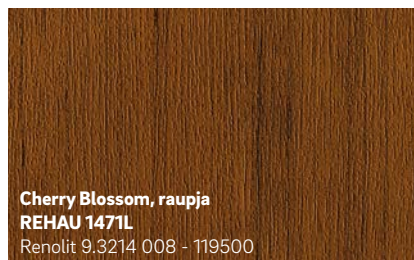

Spēcīgi un izteiksmīgi