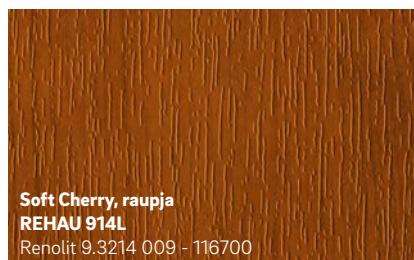

Spēcīgi un izteiksmīgi