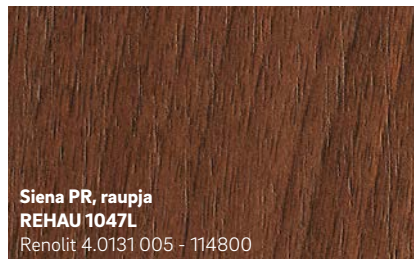

Spēcīgi un izteiksmīgi