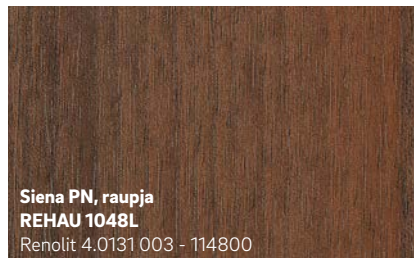

Spēcīgi un izteiksmīgi