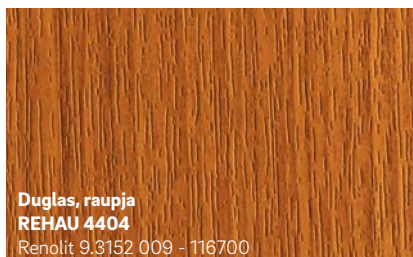

Silti un omulīgi