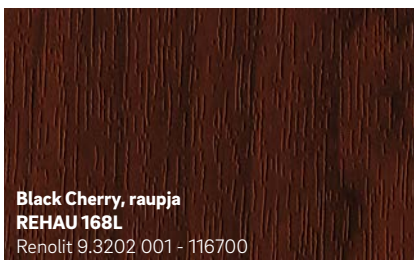

Spēcīgi un izteiksmīgi