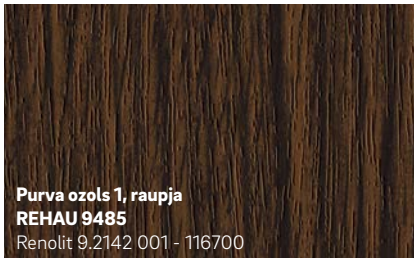

Spēcīgi un izteiksmīgi