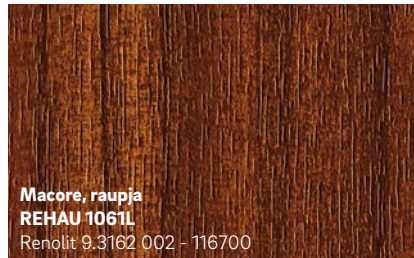

Spēcīgi un izteiksmīgi