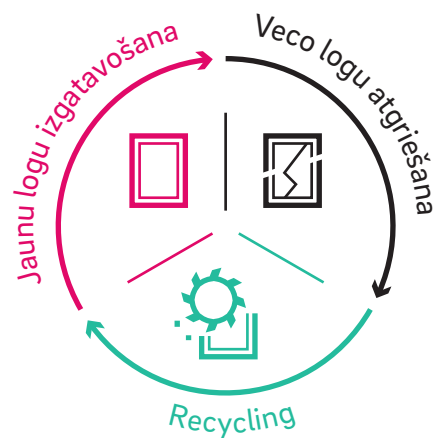

Plastmasu pielietojums

No vecajiem logiem tiek gatavoti jaunas, inovatīvas, ilgtspējīgas logu sistēmas – ar tādu pašu kvalitāti kā no pirmreizējiem materiāliem gatavotajiem REHAU logiem. Izejmateriāls tiek attīrīts, sasmalcināts, šķirots un apstrādāts. Šādā veidā apstrādāts materiāls tiek izmantots jauno logu profila iekšpusē.

Jau šādi vien REHAU nodrošina CO₂ ietaupījumu līdz pat 97 000 tonnām gadā. Tas ļauj saudzēt 7,8 miljonus kokus 137 000 futbola laukumu platībā.

Mēs firmā REHAU rūpējamies par pilnīgi noslēgtu pārstrādes ciklu – tas ir kaut kas vienreizējs logu ražošanas tirgū.

Teicama ilgtspējība

Visas REHAU logu rūpnīcas Eiropā ir sertificētas ar neatkarīgo kvalitātes zīmogu VinylPlus, kas apliecina ilgtspējīgu logu ražošanu. Izejvielu iegāde, apstrāde un otrreizējā pārstrāde visā pievienotās vērtības radīšanas ķēdē atbilst daudzveidīgiem un stingriem kritērijiem.