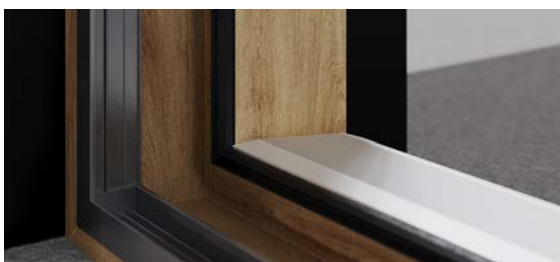

Perfekts vizuālais izskats

Dizaina risinājums logu un durvju vienotam izskatam – ar viscaur laminētu profilu.