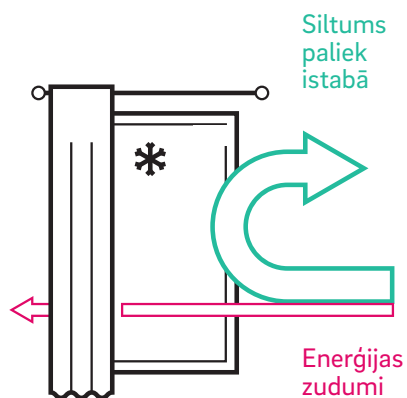

Omulīgs siltums

Raugoties no siltuma zuduma viedokļa, veci logi ir mājas vājākais punkts. Tie ir slikti izolēti un vairumā gadījumu tehniski novecojuši. Tādēļ caur logiem izplūst siltums, un lieki tiek tērēti līdzekļi.

Turpretim SYNEGO SLIDE bīdāmie logi un durvis pārliedina ar lielisko siltuma izolāciju. Siltuma izolācijas koeficients U_f sasniedz pat $1,3 \text{ W}/(\text{m}^2\text{K})$ Enerģijas zudumi uz ārpusi ir minimāli, viss siltums paliek telpās.