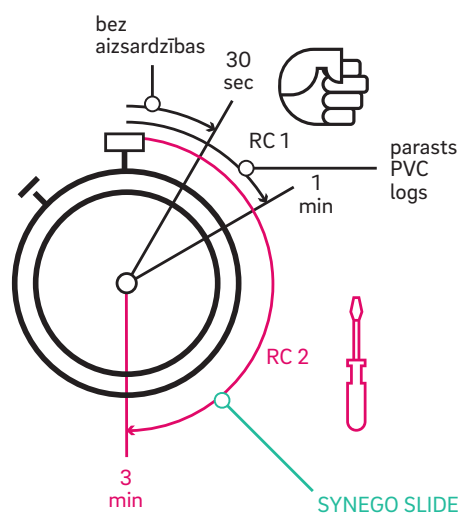

Drošība līdz drošības klasei RC 2

Logi ar drošības klasi RC 1 nenodrošina pietiekami labu aizsardzību pret iebrucējiem, tos var uzlauzt relatīvi īsā laikā. Augstākām drošības klasēm tam ir nepieciešams daudz ilgāks laiks un arī īpaši darbarīki. SYNEGO SLIDE bīdāmajiem logiem un durvīm ir drošības klase RC 2.